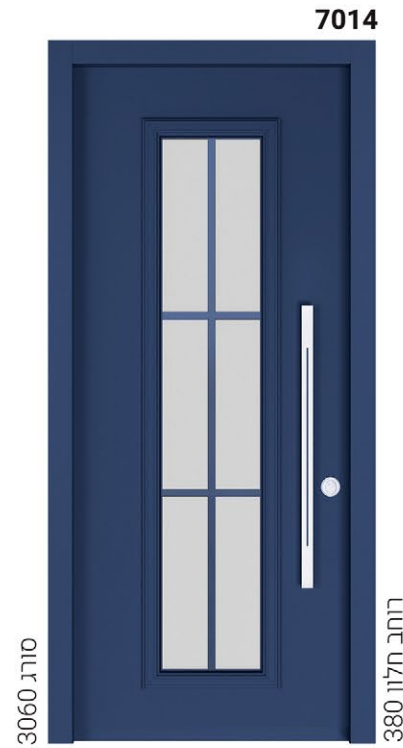

סדרת מרקורי

דלתות פלדה מעוצבות בשילוב מסגרות בשיטת הקליק, למראה נקי עם חלון בידודית מחוסם וסורג לבטחון הבית.
כל הדלתות המוצגות בדף זה רוחב 980 מ"מ וגובה 2400 מ"מ

חפשו את תו האיכות של אלידור בצד הדלת היזהרו מחיקויים!

ניתן להזמין סורג צבוע בגוון הדלת

התמונות הגוונים והפרזולים להמחשה בלבד ט.ל.ח.