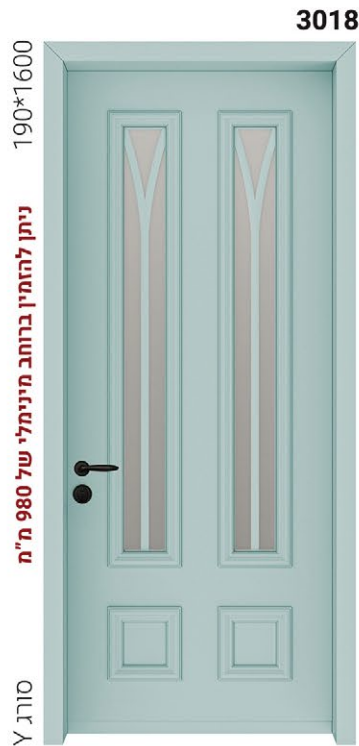

חפשו את תו האיכות של אלידור בצד הדלת היזהרו מחיקויים!

ניתן להזמין סורג צבוע בגוון הדלת

כל הדלתות מסדרת חלונות דורשות שרטוט ואישור

דקורציה חיצונית, התמונות הגוונים והפרזולים להמחשה בלבד ט.ל.ח.