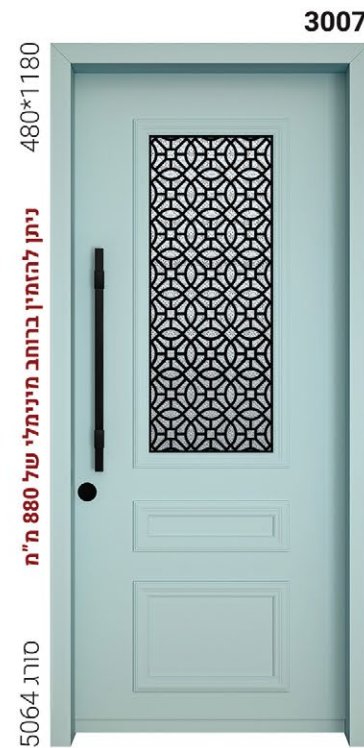

חפשו את תו האיכות של אלידור בצד הדלת היזהרו מחיקויים!

ניתן להזמין סורג צבוע בגוון הדלת

כל הדלתות מסדרת חלונות דורשות שרטוט ואישור

דקורציה חיצונית, התמונות הגוונים והפרזולים להמחשה בלבד ט.ל.ח.