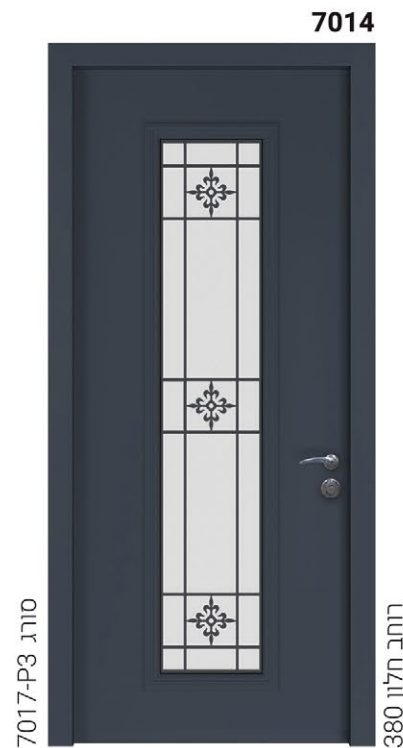

סדרת מרקורי

דלתות פלדה מעוצבות בשילוב מסגרות בשיטת הקליק, למראה נקי עם חלון בידודית מחוסם וסורג לבטחון הבית.
כל הדלתות המוצגות בדף זה רוחב 980 מ"מ וגובה 2400 מ"מ

חפשו את תו האיכות של אלידור בצד הדלת היזהרו מחיקויים!

ניתן להזמין סורג צבוע בגוון הדלת

התמונות הגוונים והפרזולים להמחשה בלבד ט.ל.ח.