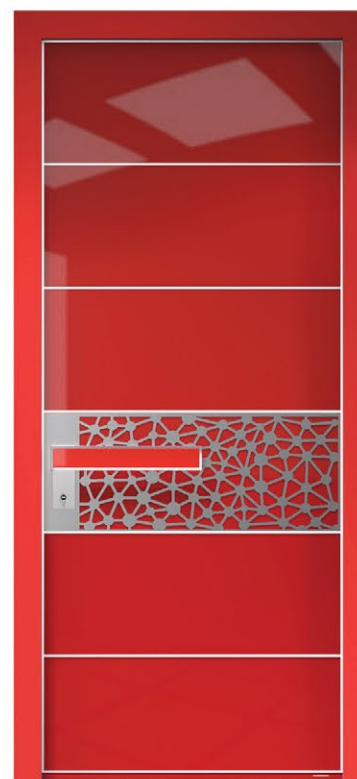

# סדרת יהלום

דלתות יהלום בחיפוי זכוכיות בשלל גווני RAL בשילוב פסי הפרדה ופרופיל הקפי אלומיניום.  
הדלתות המוצגות בדף זה רוחב 980 מ"מ וגובה 2400 מ"מ

1050

בשילוב חיתוך לייזר

1056

1057

בשילוב חיתוך לייזר

1059