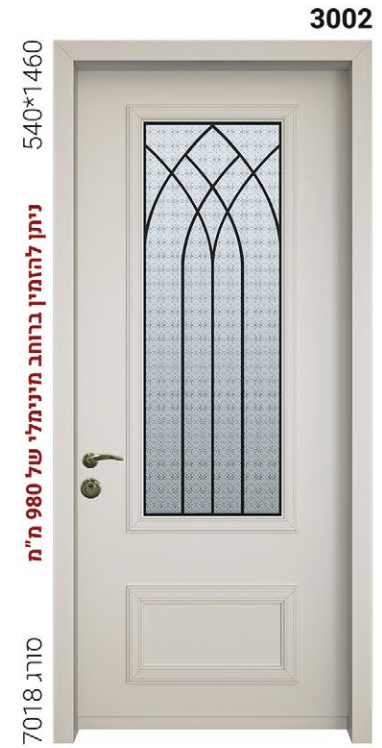

סדרת חלונות ספייש

דלתות פלדה מעוצבות בשילוב מסגרות בשיטת הקליק, למראה נקי עם חלון בידודית מחוסם וסורג לבטחון הבית.
כל הדלתות המוצגות בדף זה רוחב מינימלי של 980 מ"מ וגובה 2400 מ"מ