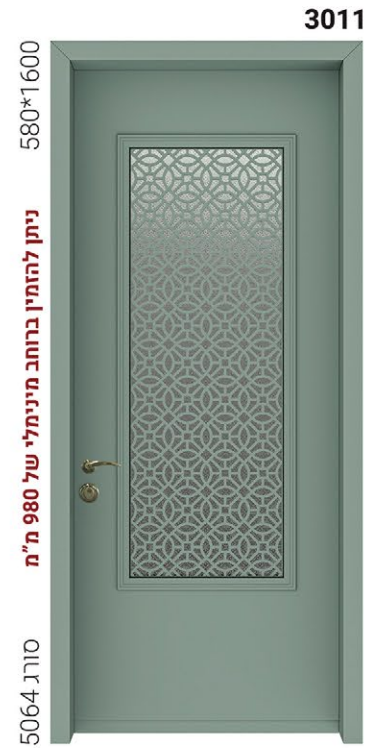

סדרת חלונות ספייש

דלתות פלדה מעוצבות בשילוב מסגרות בשיטת הקליק, למראה נקי עם חלון בידודית מחוסם וסורג לבטחון הבית.
כל הדלתות המוצגות בדף זה רוחב 980 מ"מ וגובה 2400 מ"מ