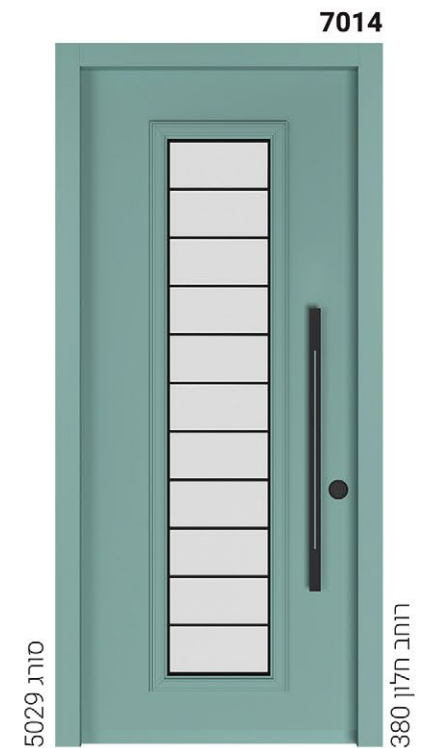

סדרת מרקורי

דלתות פלדה מעוצבות בשילוב מסגרות בשיטת הקליק, למראה נקי עם חלון בידודית מחוסם וסורג לבטחון הבית.
כל הדלתות המוצגות בדף זה רוחב 980 מ"מ וגובה 2400 מ"מ

חפשו את תו האיכות של אלידור בצד הדלת היזהרו מחיקויים!

ניתן להזמין סורג צבוע בגוון הדלת

התמונות הגוונים והפרזולים להמחשה בלבד ט.ל.ח.