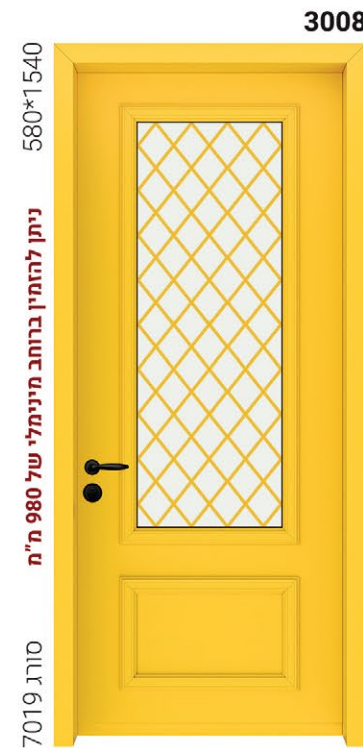

ניתן להזמין סורג צבוע בגוון הדלת

כל הדלתות מסדרת חלונות דורשות שרטוט ואישור

דקורציה חיצונית, התמונות הגוונים והפרזולים להמחשה בלבד ט.ל.ח.

560X1160

3001

סוּרֵי 7019