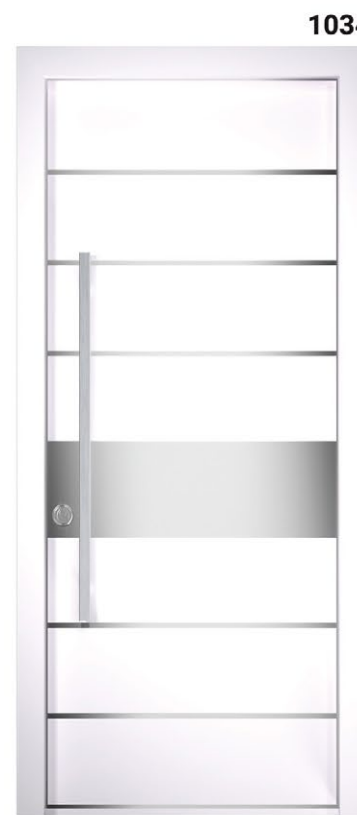

# סדרת מודרני

דלתות מסדרת מודרני, פרי פיתוח ישראלי לחברת אלידור.  
הדלתות המוצגות בדף זה רחב 980 מ"מ וגובה 2400 מ"מ

1034 שלל גוונים בשילוב אנודיז

1038 שלל גוונים / מרווחים 8 מ"מ

1034 שלל גוונים בשילוב אנודיז