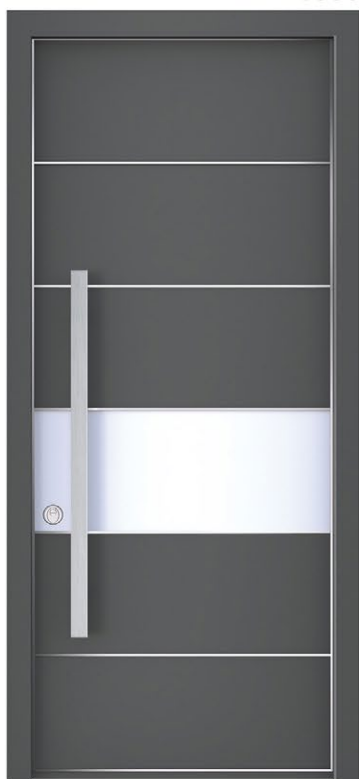

# סדרת הייטק

דלתות הייטק בחיפוי פלדה 1.25 מ"מ בשלל גווני מניפת אלידור.  
הדלתות המוצגות בדף זה רוחב 980 מ"מ וגובה 2400 מ"מ

1098

פסי ניתוק בגוון הדלת

1086

פסי ניתוק באנודיז

1098

פסי ניתוק בגוון הדלת