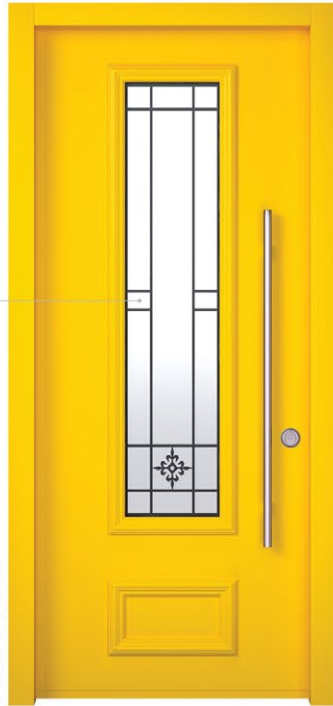

סדרת נפחות

דלתות פלדה מעוצבות בשילוב מסגרות בשיטת הקליק, למראה נקי עם חלון בידודית מחוסם וסורג לבטחון הבית.
הדלתות המוצגות בדף זה רוחב 980 מ"מ וגובה 2400 מ"מ

מגבהים מסוימים יתווספו חיזוקים לסורג בהתאם להחלטת החברה

חפשו את תו האיכות של אלידור בצד הדלת היזהרו מחיקויים!

8010

סורג 7017-P1

8010